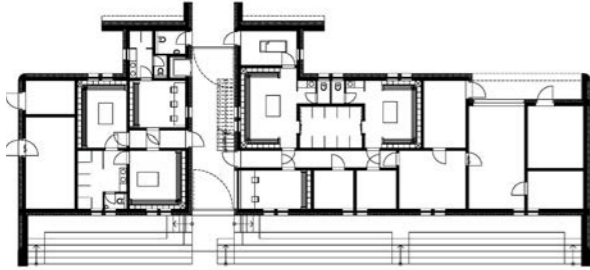

BV Sportheim Fuschl

BV Sportheim Fuschl  
2010 Sportbauten

Neubau  
Fuschl am See

Planungszeit 11/10 - 10/13  
Bauzeit 10/13 - 06/14  
BGF 630m<sup>2</sup>