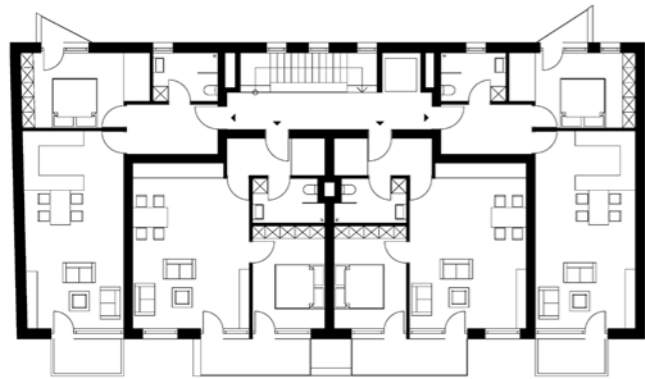

BV Münchner Bundesstraße

BV Münchner Bundesstraße  
2010 Mehrfamilienhäuser

Entwurf  
Salzburg Stadt

Planungszeit 12/10 - 11/14  
BGF 1200m<sup>2</sup>