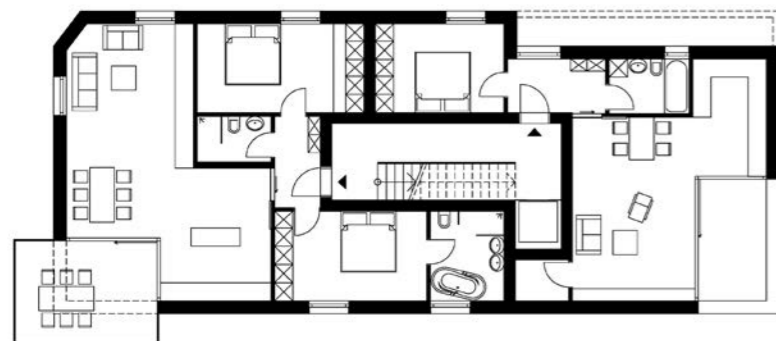

BV Essergasse

BV Essergasse

2012 Mehrfamilienhäuser

Neubau
Salzburg Stadt

Planungszeit 05/12 - 09/13
BGF 630m²