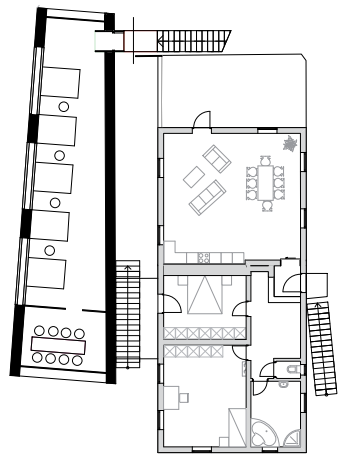

BV Meindl

dieplanerei.at

BV Meindl  
2004 Büro - und Wohnhaus

Umbau/Sanierung und Zubau  
Thalgau - Salzburg

Planungs- + Bauzeit 11/03 - 03/04  
BGF 550 m<sup>2</sup>