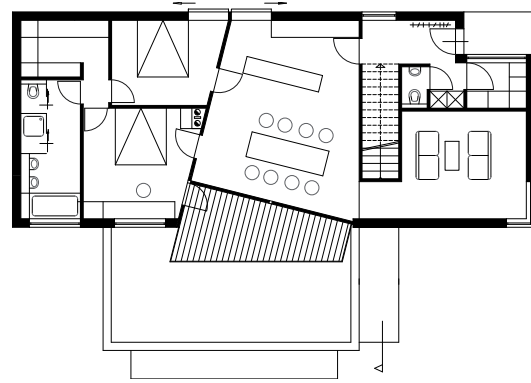

## EFH Familie Wuger

2005 Einfamilienhaus

Entwurf Einfamilienhaus  
Gastein-Faschingberg - Salzburg

Planungszeit 02/05 - 04/06  
BGF 300 m<sup>2</sup>