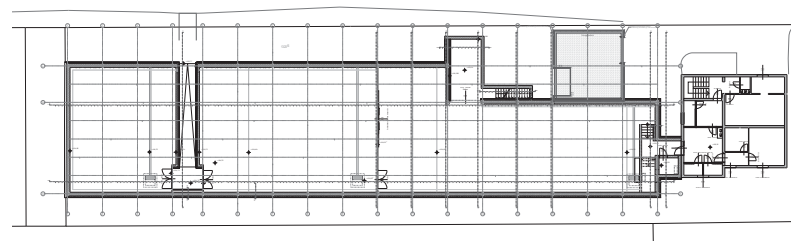

Pflanzenhaus Moosstraße

dieplanerei.at

Pflanzenhaus Moosstraße, Salzburg

2007 Gewerbebauten

Neubau/Sanierung Pflanzen- und Palmenhaus
Salzburg

Planungszeit 03/06 - 12/06
Bauzeit 06/07 - 10/07
BGF 800 m²