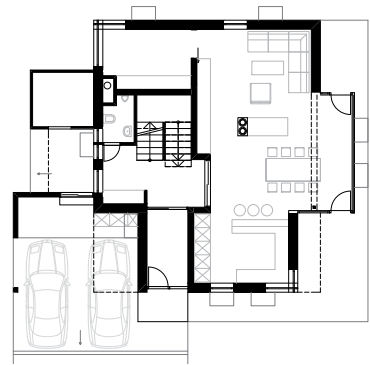

EFH Chen

dieplanerei.at

EFH Chen
2008 Einfamilienhaus

Neuerrichtung Einfamilienhaus
Koppl - Salzburg

Planungszeit 10/07 - 03/08
Bauzeit 03/08 - 11/08
BGF 490 m²