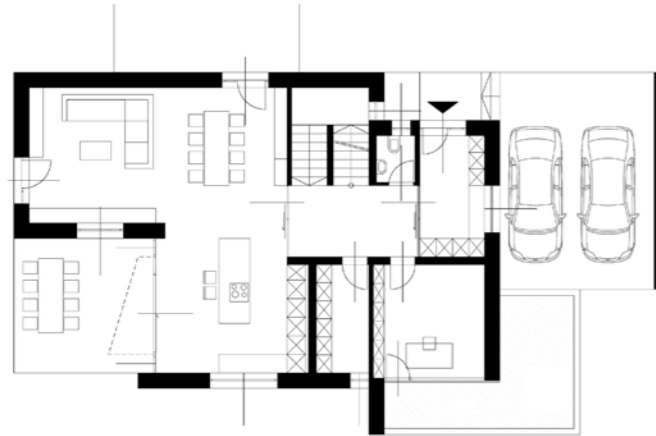

EFH Santner

EFH Santner
2008 Einfamilienhaus

Neuerrichtung Einfamilienhaus
Salzburg

Planungszeit 11/08 - 11/09
Bauzeit 11/09 - 08/10
BGF 315 m²