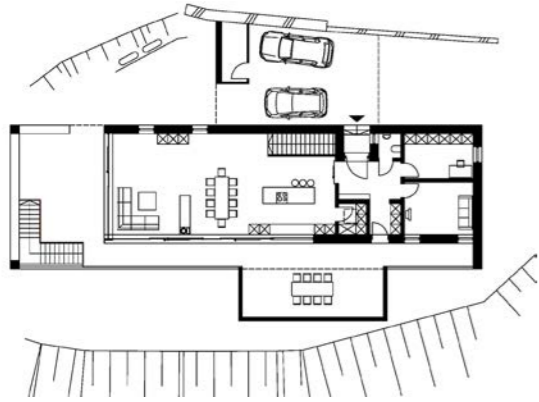

EFH Lippe

EFH Lippe
2010 Einfamilienhaus

Neuerrichtung Einfamilienhaus
Völkermarkt

Planungszeit 06/10 - 06/11
BGF 350m²