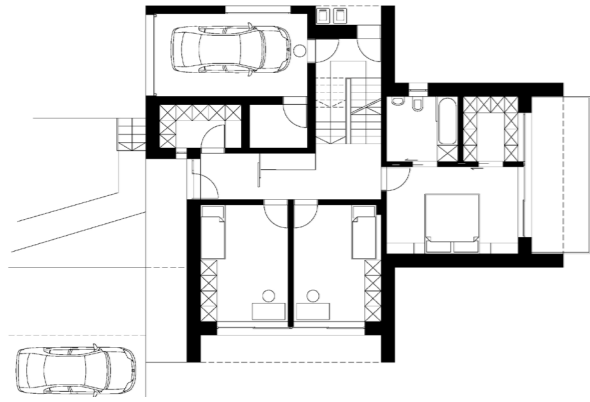

EFH Starlinger

EFH Starlinger  
2011 Einfamilienhaus

Neuerrichtung Einfamilienhaus  
Mondsee

Planungszeit 12/10 - 04/11  
Bauzeit 2011  
BGF 300m<sup>2</sup>