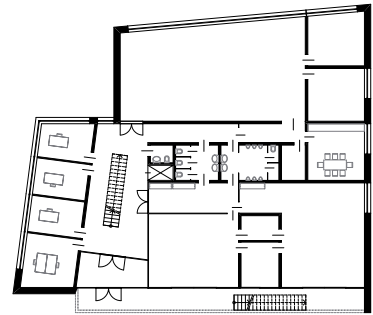

---

WTB Gemeinde- und Vereinszentrum Plainfeld

dieplanerei.at

WTB Plainfeld  
2011 Büro- und Wirtschaftsgebäude

Neuerrichtung Gemeinde- und Vereinszentrum  
Plainfeld - Salzburg

Planungszeit 01/11  
BGF 1200 m<sup>2</sup>