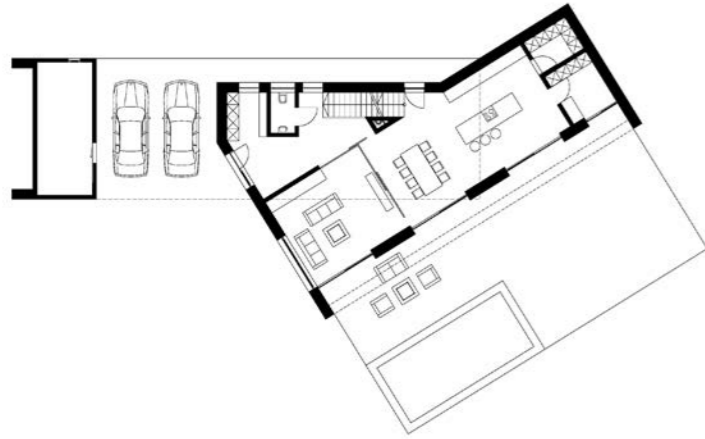

EFH Bieling

EFH Bieling  
2011 Einfamilienhaus

Neuerrichtung Einfamilienhaus  
Elixhausen

Planungszeit 01/11 - 03/11  
Bauzeit 2011  
BGF 440m<sup>2</sup>