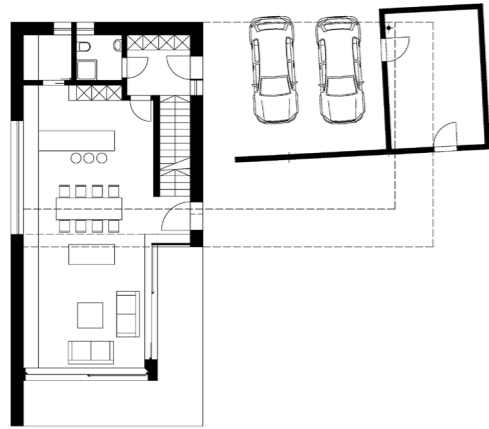

EFH Grubinger

EFH Grubinger
2011 Einfamilienhaus

Neuerrichtung Einfamilienhaus
Thalgau

Planungszeit 03/11 - 03/12
Bauzeit 2012
BGF 234m²