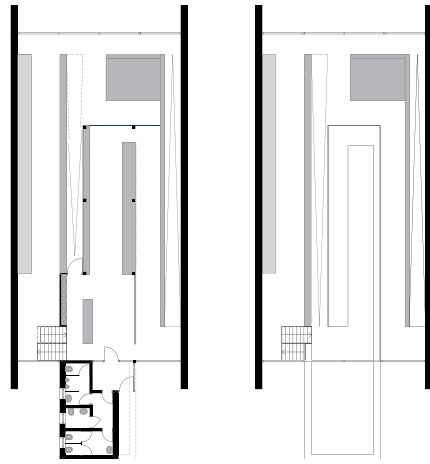

WTB Modelleisenbahnmuseum Mondsee

dieplanerei.at

WTB Modelleisenbahnmuseum Mondsee

2011 Ausstellungsgebäude

Neuerrichtung Modelleisenbahnmuseum
Mondsee - Oberösterreich

Planungszeit 10/11
BGF 620 m²