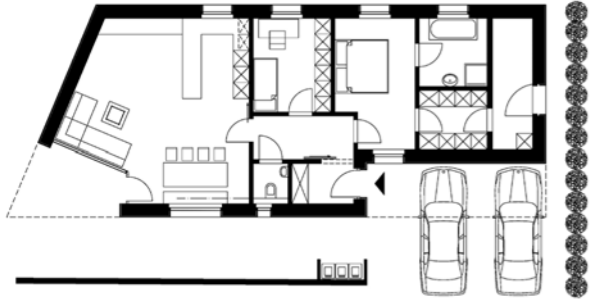

# EFH Thonhofer

2013 Einfamilienhaus

Neuerrichtung Einfamilienhaus  
Thalgau

Planungszeit 01/13 - 03/13  
Bauzeit 2013  
BGF 120m<sup>2</sup>