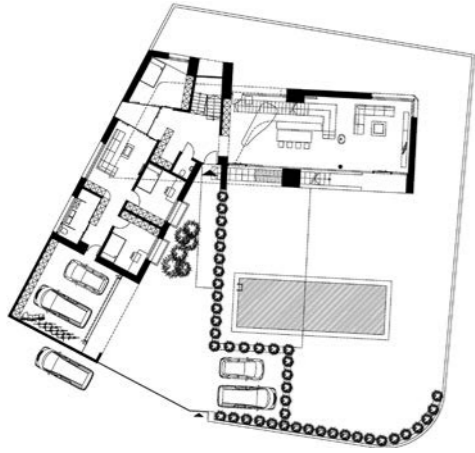

EFH Thalgau

EFH Thalgau

2013 Einfamilienhaus

Neuerrichtung Einfamilienhaus
Thalgau

Planungszeit 04/13 - 06/13
BGF 580m²